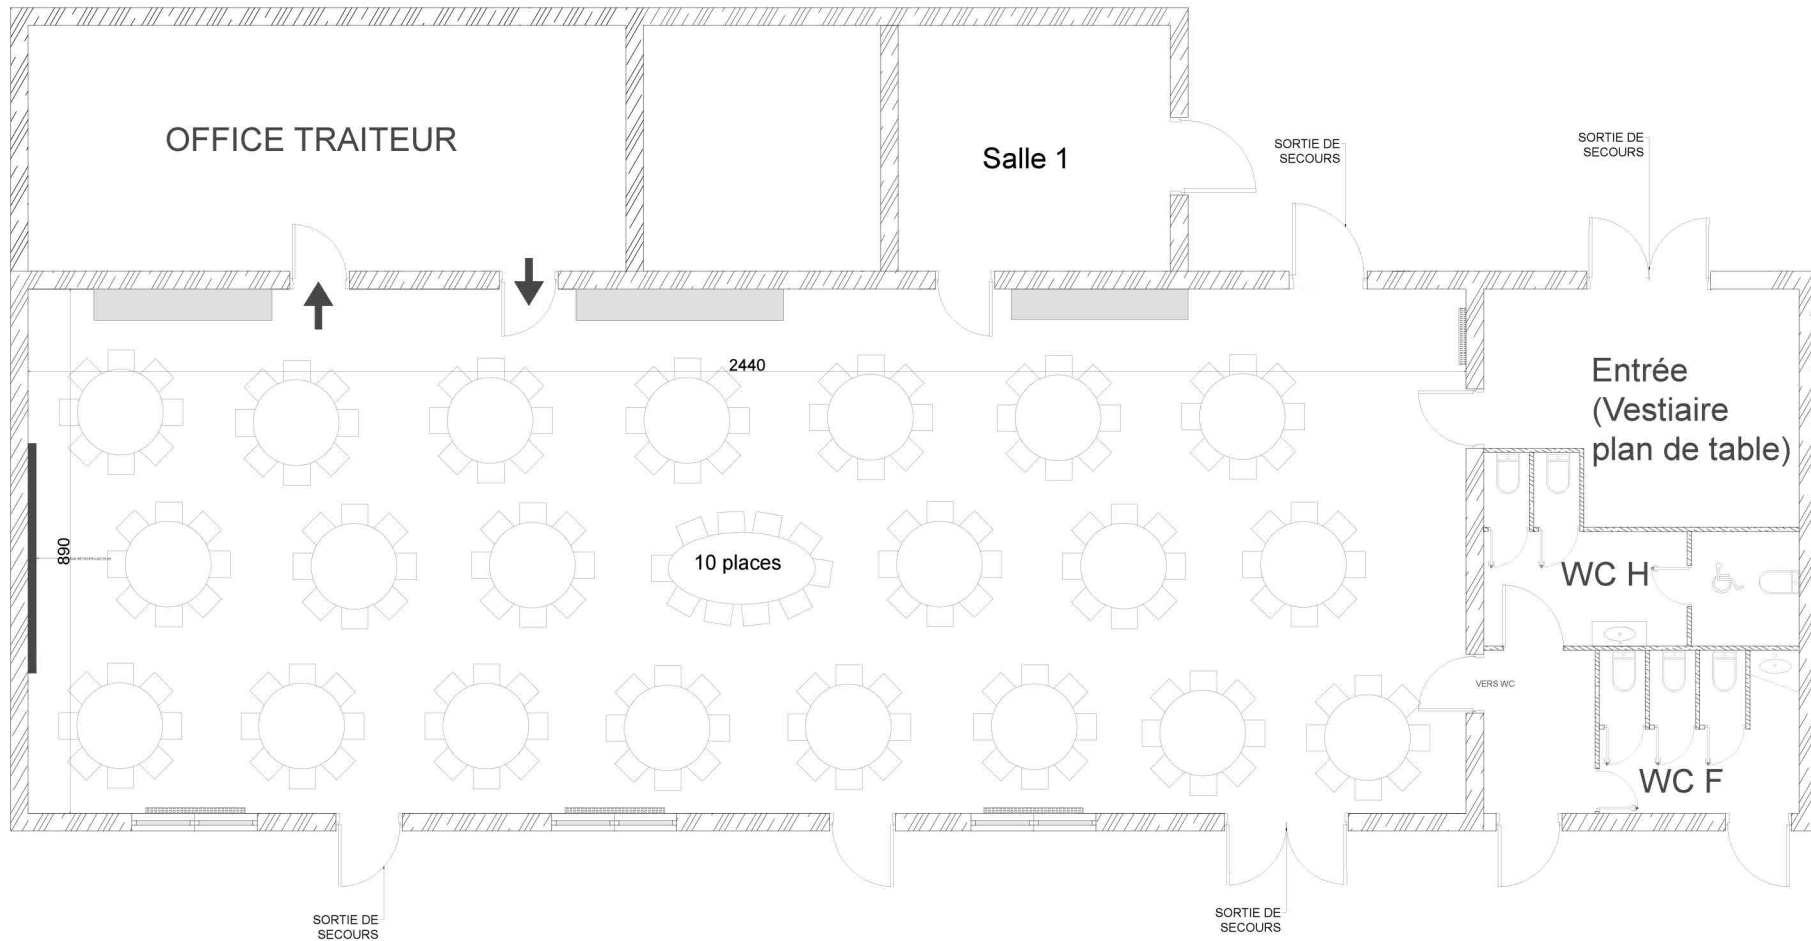

SALLE JEAN DE SEIGNEURET 180 PLACES

Proposition d'aménagement
180 places assises
21 tables rondes
1 table ovale